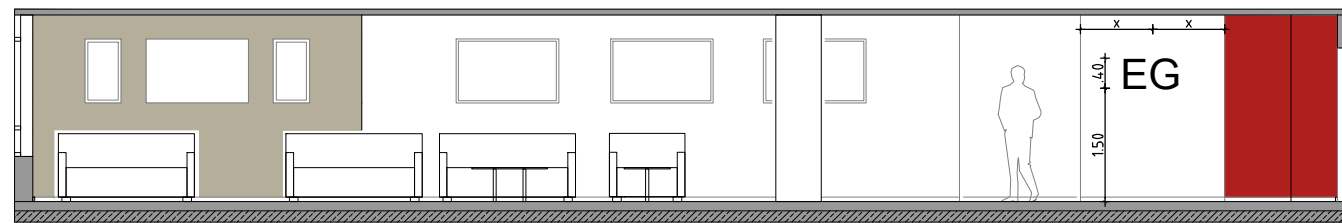

HAUPTTEINGANGS FOYER

Gebäudeteil B, Erdgeschoss

Bildvorschläge:

(Fotolia.de)

- Senioren im Portrait
(farbig / schwarz-weiß)

- Einsatz von
Akustikpaneelen /
-gestaltungselementen

SCHNITT 1

Durchgang Empfang

Besucher WC

Sitzecke mit Akustikpanel

Getränkestation

SCHNITT 2

Frisör / Sitzecke (mit Akustikpanel)

Sitzecke

Flur zur WG
(kein Eingang)

TRH

- Gestaltung Wand Empfang:

Wer war Martha Grillo?

Ein kurzes Portrait,
textlich als Wandfolie
(schwarz) oder
auf bedrucktes
Polycarbonat mit Fotos

SCHNITT 3

Empfangstresen

Abstellraum WE 04

Besucher WC

Sitzecke