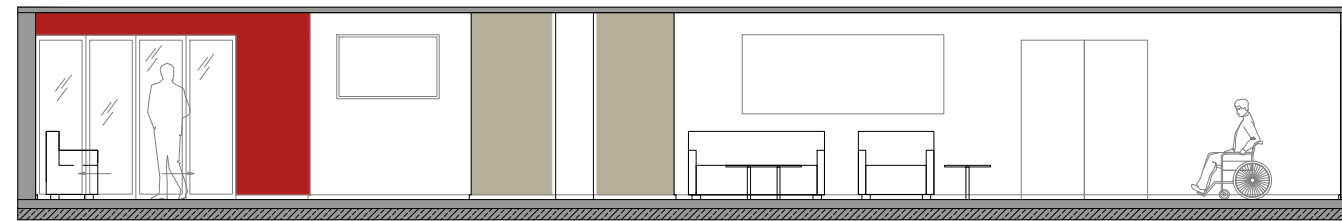

HAUPTTEINGANGS FOYER

Gebäudeteil B, Erdgeschoss

Bildvorschläge:

(Fotolia.de)

- Senioren im Portrait
(farbig / schwarz-weiß)

- Einsatz von
Akustikpaneelen /
-gestaltungselementen

SCHNITT 1

Durchgang Empfang

Besucher WC

Sitzecke mit Akustikpanel

Getränkestation

SCHNITT 2

Frisör / Sitzecke (mit Akustikpanel)

Sitzecke

Flur zur WG
(kein Eingang)

TRH

- Gestaltung Wand Empfang:

Wer war Martha Grillo?

Ein kurzes Portrait,
textlich als Wandfolie
(schwarz) oder
auf bedrucktes
Polycarbonat mit Fotos

SCHNITT 3

Empfangstresen

Abstellraum WE 04

Besucher WC

Sitzecke