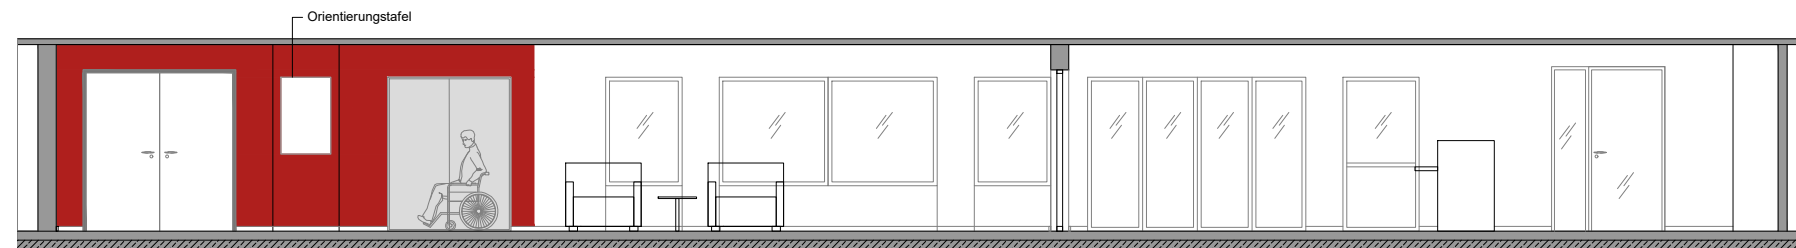

HAUPTTEINGANGS FOYER

Gebäudeteil B, Erdgeschoss

Bildvorschläge:

(Fotolia.de)

- Senioren im Portrait
(farbig / schwarz-weiß)

- Einsatz von
Akustikpaneelen /
-gestaltungselementen

SCHNITT 1

Durchgang Empfang

Besucher WC

Sitzecke mit Akustikpanel

Getränkestation

SCHNITT 2

Frisör / Sitzecke (mit Akustikpanel)

Sitzecke

Flur zur WG
(kein Eingang)

TRH

- Gestaltung Wand Empfang:

Wer war Martha Grillo?

Ein kurzes Portrait,
textlich als Wandfolie
(schwarz) oder
auf bedrucktes
Polycarbonat mit Fotos

SCHNITT 3

Empfangstresen

Abstellraum WE 04

Besucher WC

Sitzecke

Frisör

SCHNITT 4

Treppenhaus B1

Aufzug

Foyer

Haupteingang

Empfangstresen

Incatro
bedruckte Akustikpaneelle