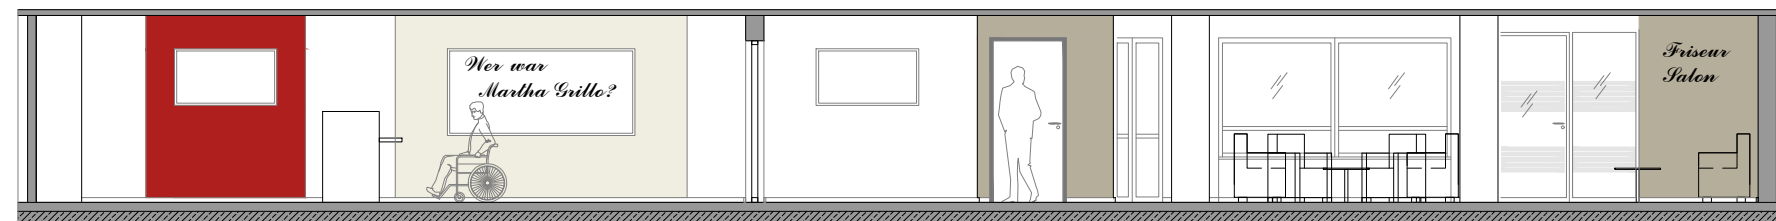

HAUPTTEINGANGS FOYER

Gebäudeteil B, Erdgeschoss

Bildvorschläge:

(Fotolia.de)

- Senioren im Portrait
(farbig / schwarz-weiß)

- Einsatz von
Akustikpaneelen /
-gestaltungselementen

SCHNITT 1

Durchgang Empfang

Besucher WC

Sitzecke mit Akustikpanel

Getränkestation

SCHNITT 2

Frisör / Sitzecke (mit Akustikpanel)

Sitzecke

Flur zur WG
(kein Eingang)

TRH

- Gestaltung Wand Empfang:

Wer war Martha Grillo?

Ein kurzes Portrait,
textlich als Wandfolie
(schwarz) oder
auf bedrucktes
Polycarbonat mit Fotos

SCHNITT 3

Empfangstresen

Abstellraum WE 04

Besucher WC

Sitzecke

- Türoberflächen: weiß (JeldWen: pearl white)
- Boden: Fliesenbelag 30x60 cm beige-grau
Fa. TopGres, Serie Revolution
alternativ: PVC Holzoptik - Bodenbelag
Forbo, Allura, Natural Giant Oak

- Schriftzug Friseur:
Commercial Script BT, schwarz
h: 20 cm (Friseur Salon)
- Schriftzug Geschossbezeichnung:
Arial, fett, schwarz
h: 40 cm (Bereich Aufzug Gebäudeteil B)