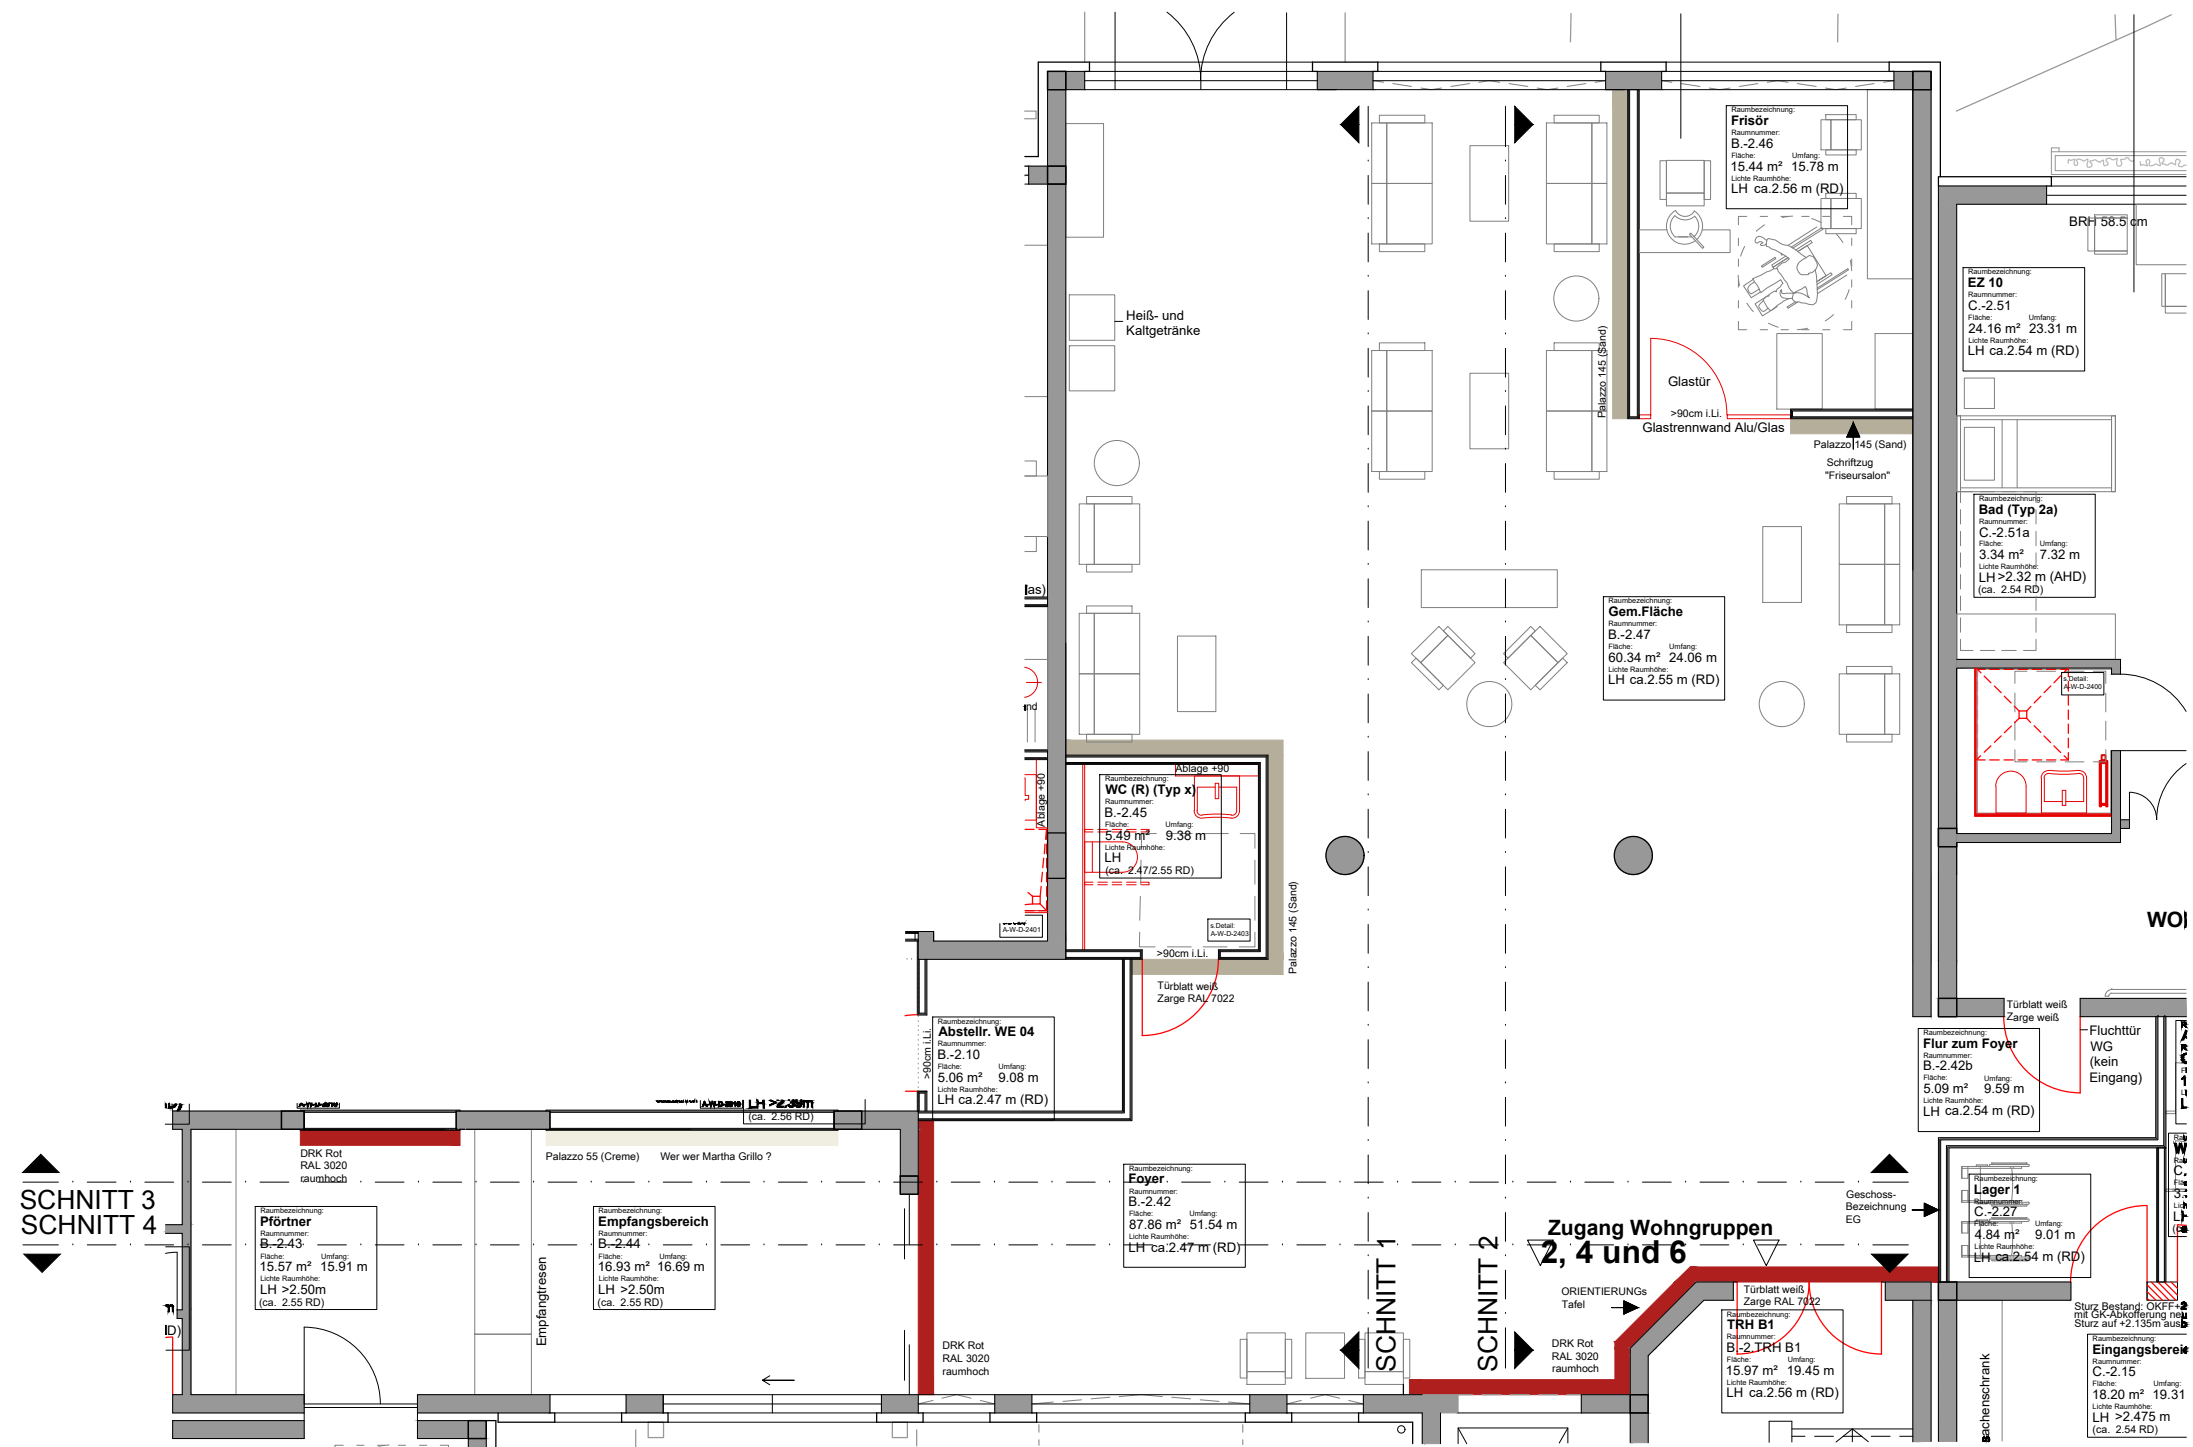

Legende:

- Caparol Palazzo 55 (creme)
- Caparol Palazzo 145 (sand)
- RAL 7022 Umbra Türrahmen div.
- RAL 3020 Verkehrsrot (DRK Rot)

Möblierungsvorschlag: Möblierung in weiß und Holzoptik Ahorn

- Türoberflächen: weiß (JeldWen: pearl white)
- Boden: Fliesenbelag 30x60 cm beige-grau
  Fa. TopGres, Serie Revolution
  alternativ: PVC Holzoptik - Bodenbelag
  Forbo, Allura, Natural Giant Oak

- Schriftzug Friseur:
  Commercial Script BT, schwarz
  h: 20 cm (Friseur Salon)
- Schriftzug Geschossbezeichnung:
  Arial, fett, schwarz
  h: 40 cm (Bereich Aufzug Gebäudeteil B)