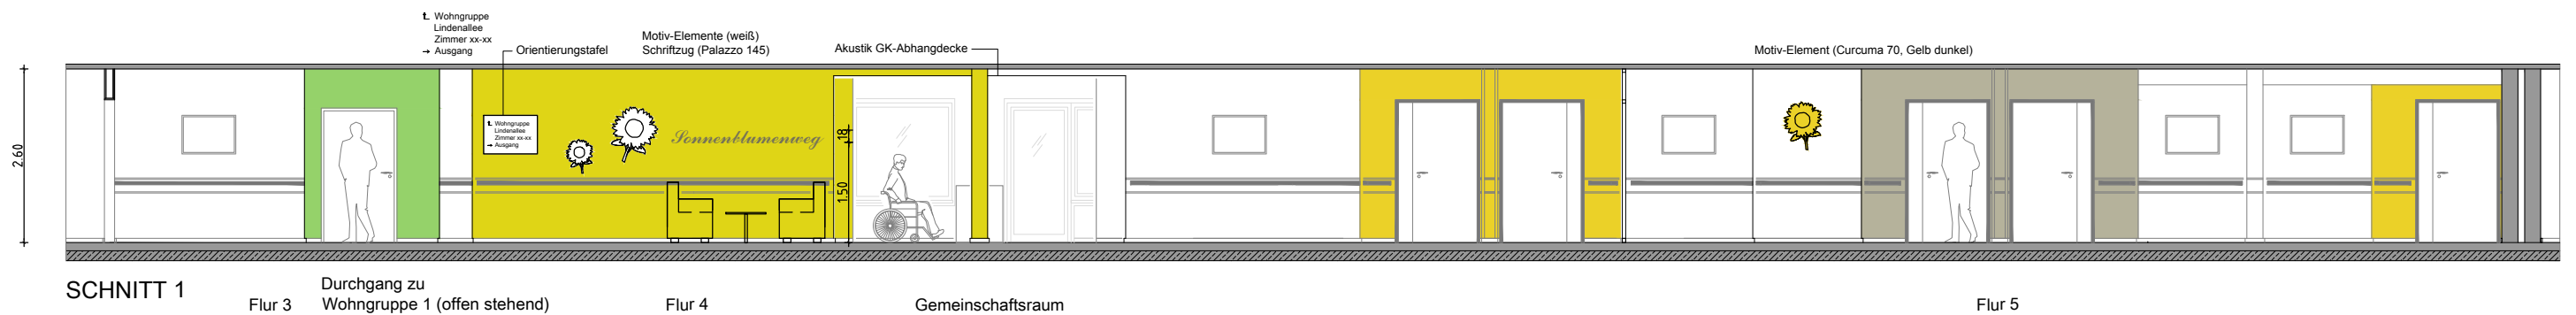

WOHNGRUPPE 2

Gebäudeteil B, 1. Obergeschoss

Gestaltungsthema: *Sonnenblumenweg*

Bildvorschläge:

Wandtext zur Anregung der Sinne & der Phantasie:

*Sei wie eine Sonnenblume,
wende dich dem Licht entgegen*

GEBÄUDETEIL B

4_143 Modernisierung und Umplanung des DRK-Seniorenzentrums Martha-Grillo in Oberhausen

soleo*
Beratung und Planung für Sozial- und Gesundheitsimmobilien
Bauherr: DRK-Kreisverband Oberhausen (Rhld.)

Wohngruppe 2

Sonnenblumenweg

Wandansichten

1.OG, Geb. Teil B
Wohngruppenflure

soleo GmbH*
Maßstab 1:100
31.10.2019
Plannummer: A-W-D-3421b