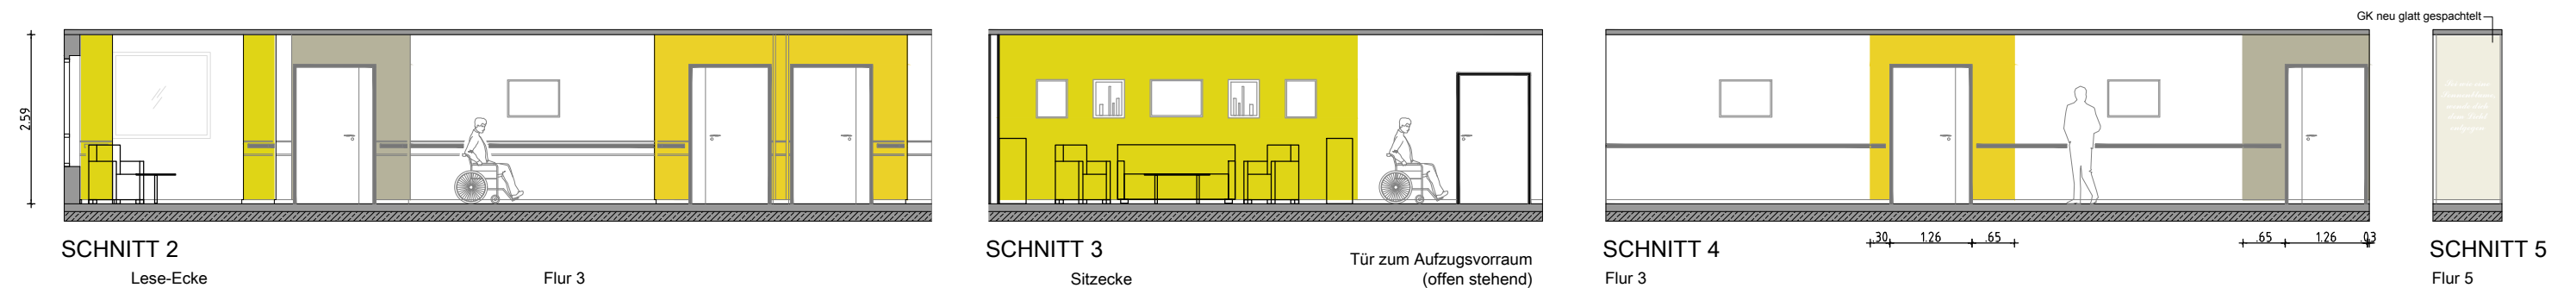

WOHNGRUPPE 2

Gebäudeteil B, 1. Obergeschoss

Gestaltungsthema: *Sonnenblumenweg*

Bildvorschläge:

Wandtext zur Anregung der Sinne & der Phantasie:

*Sei wie eine Sonnenblume,
wende dich dem Licht entgegen*

GEBÄUDETEIL B

4_143 Modernisierung und Umplanung des DRK-Seniorenzentrums Martha-Grillo in Oberhausen

soleo*
Beratung und Planung für Sozial- und Gesundheitsimmobilien
Bauherr: DRK-Kreisverband Oberhausen (Rhld.)

Wohngruppe 2

Sonnenblumenweg

Wandansichten

1.OG, Geb. Teil B
Wohngruppenflure

soleo GmbH*
Maßstab 1:100
31.10.2019
Plannummer: A-W-D-3421b